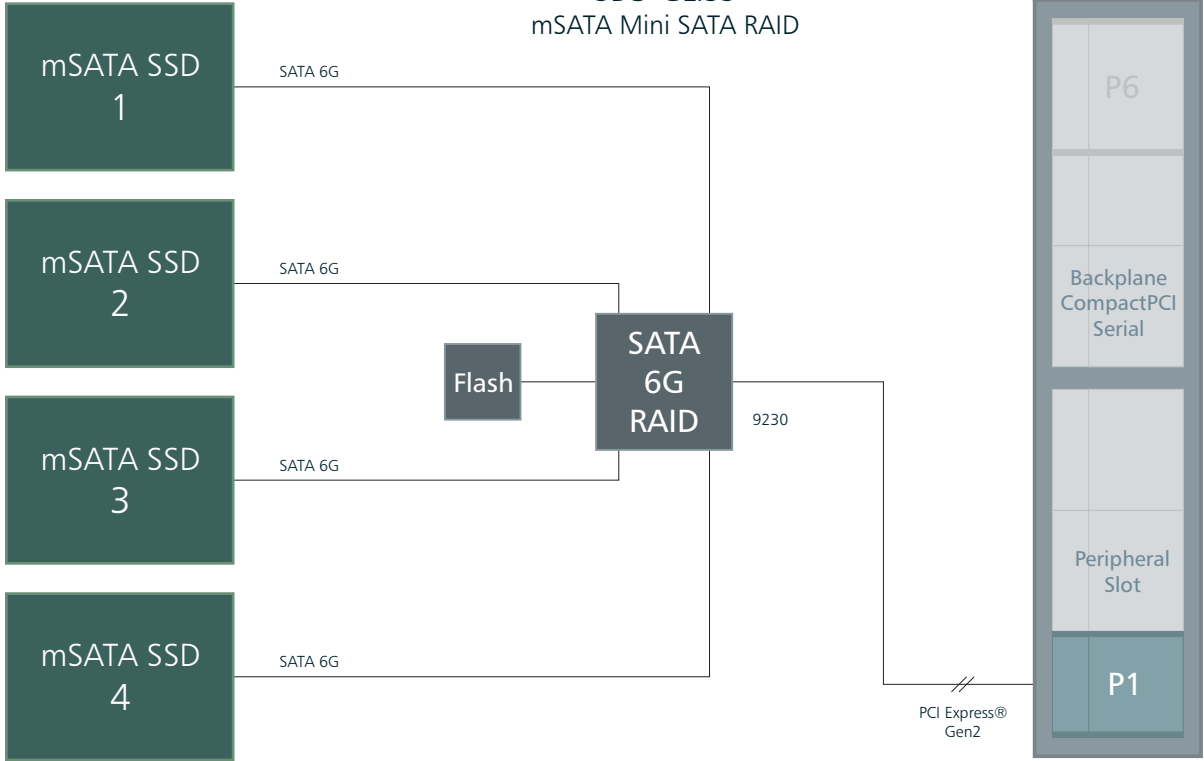

Front Panel I/O

Simplified Block Diagram
SD3-GLISS
mSATA Mini SATA RAID

© EKF
ekf.com